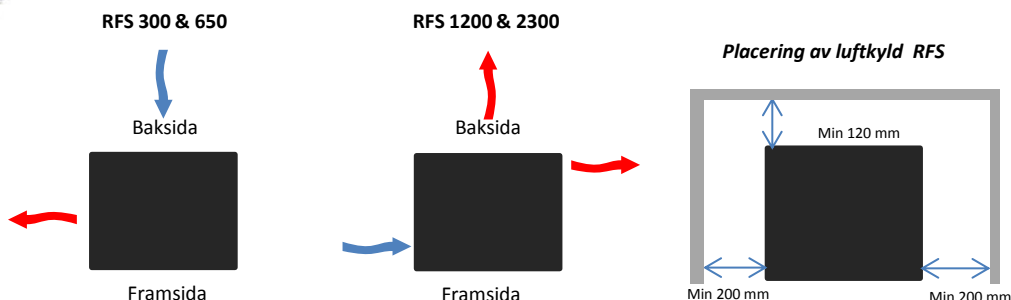

Maskin utan bingge Krossis

RF – serien tillverkar perfekt krossis till drinken eller fiskdisken. Rostfritt hölje

Garanti: ♦ Arbete 2 år ♦ Reservdelar 3 år

♦ Kompressor 5 år ♦ Kondensor 3 år

Krossad is

Modell	Prod/ 24 h	Bredd x Djup x Höjd	Kylning*	El	Säkring	Vikt
RFS 0300 A	175 kg	559x600x660 mm	Luft	230/50/1	12,8 A	79 kg
RFS 0300 W	175 kg	559x600x660 mm	Vatten	230/50/1	12,8 A	79 kg
RFS 0650 A	325 kg	559x600x660 mm	Luft	230/50/1	8,7 A	104 kg
RFS 0650 W	325 kg	559x600x660 mm	Vatten	230/50/1	8,2 A	104 kg
RFS 1200 A	545 kg	760x600x694 mm	Luft	230/50/1	15,0 A	119 kg
RFS 1200 W	545 kg	760x600x694 mm	Vatten	230/50/1	15,0 A	119 kg
RFS 2300 A	1095 kg	944x684x700 mm	Luft	230/50/1	15,0 A	210 kg
RFS 2300 W	1095 kg	944x684x700 mm	Vatten	230/50/1	15,0 A	210 kg