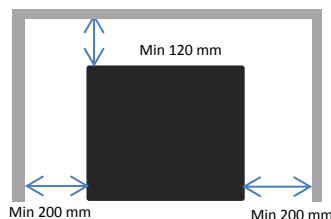

**Garanti: ◊ Arbeta 3 år ◊ Reservdelar 3 år
◊ Kompressor & kondensor 5 år**

Indigos smarta display

Placering av luftkyld Indigo

Y : Half dice D : Dice R : Regular
10x22x29 mm 22x22x22 mm 29x22x29 mm
6 gram 9 gram 15 gram

Modell	Maskinbr	Prod/ 24 h	Iskub			Bredd x Djup x Höjd	Kylning*	El	Säkring luftkyld	Säkring vattenk.	Vikt	Tillgän R290
I 322 A	560 mm	152 kg	◊	◊	-	559x622x546 mm	Luft*	230/50/1	11,5 A	10,7 A	59 kg	◊
I 522 A	560 mm	215 kg	◊	◊	◊	559x622x546 mm	Luft*	230/50/1	14,4 A	13,5 A	65 kg	-
I 300 A	760 mm	140 kg	◊	◊	-	762x622x419 mm	Luft*	230/50/1	10,8 A	10,0 A	64 kg	-
I 450 A	760 mm	190 kg	◊	◊	-	762x622x546 mm	Luft*	230/50/1	13,2 A	12,5 A	73 kg	-
I 500 A	760 mm	240 kg	◊	◊	◊	762x622x546 mm	Luft*	230/50/1	14,2 A	13,5 A	71 kg	◊
I 600 A	760 mm	300 kg	◊	◊	-	762x622x546 mm	Luft*	230/50/1	11,1 A	10,7 A	95 kg	-
I 906 A	760 mm	355 kg	◊	◊	◊	762x622x673 mm	Luft*	230/50/1	12,2 A	11,2 A	97 kg	-
I 1106 A	760 mm	490 kg	◊	◊	-	762x622x673 mm	Luft*	230/50/1	12,1 A	11,0 A	105 kg	-
I 1200 A	760 mm	500 kg	◊	◊	-	762x622x749 mm	Luft*	230/50/1	25,0 A	25,0 A	109 kg	-
I 1400 A	1220 mm	650 kg	◊	◊	-	1219x622x675 mm	Luft*	230/50/1	18,3 A	16,9 A	132 kg	-
I 1800 A	1220 mm	850 kg	◊	◊	◊	1219x622x750 mm	Luft*	230/50/1	23,8 A	22,4 A	144 kg	-